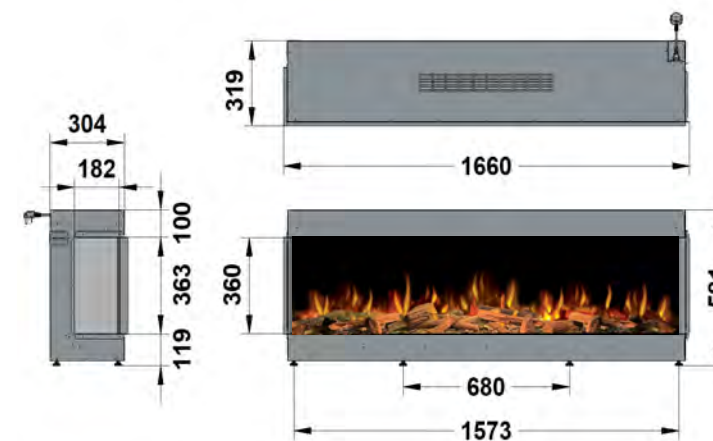

ilektro dimensions

1650 - FRONT

1650 - BAY

1650 - LEFT
CORNER

1650 - RIGHT
CORNER