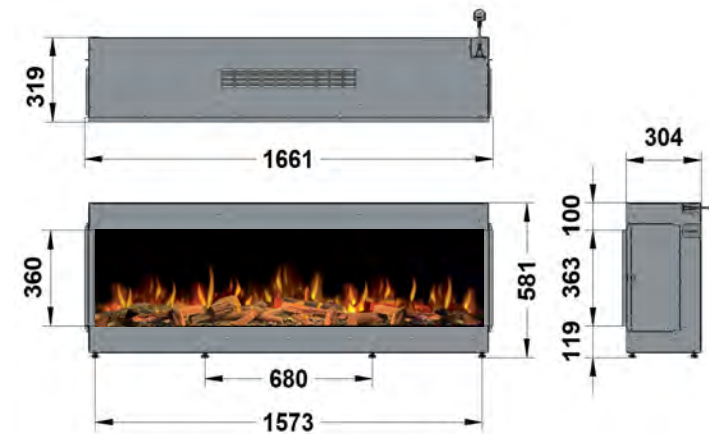

ilektro dimensions

1650 - FRONT

1650 - BAY

1650 - LEFT
CORNER

1650 - RIGHT
CORNER