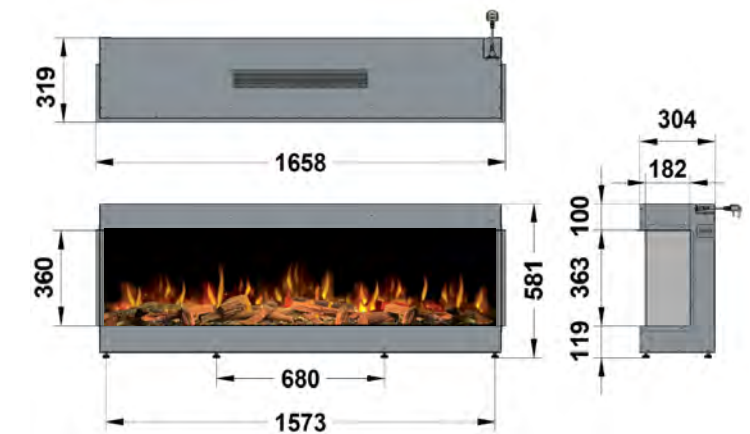

ilektro dimensions

1650 - FRONT

1650 - BAY

1650 - LEFT
CORNER

1650 - RIGHT
CORNER