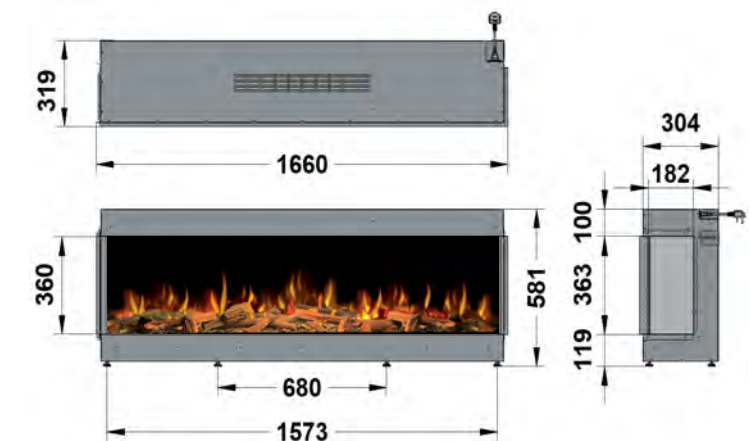

ilektro dimensions

1650 - FRONT

1650 - BAY

1650 - LEFT
CORNER

1650 - RIGHT
CORNER