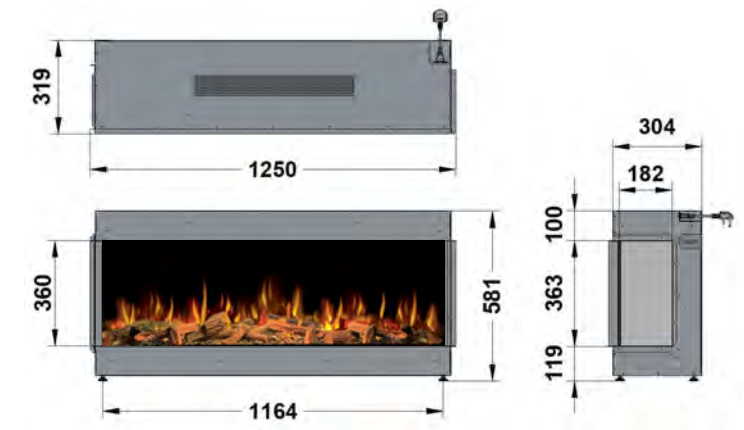

ilektro dimensions

1250 - FRONT

1250 - BAY

1250 - LEFT
CORNER

1250 - RIGHT
CORNER