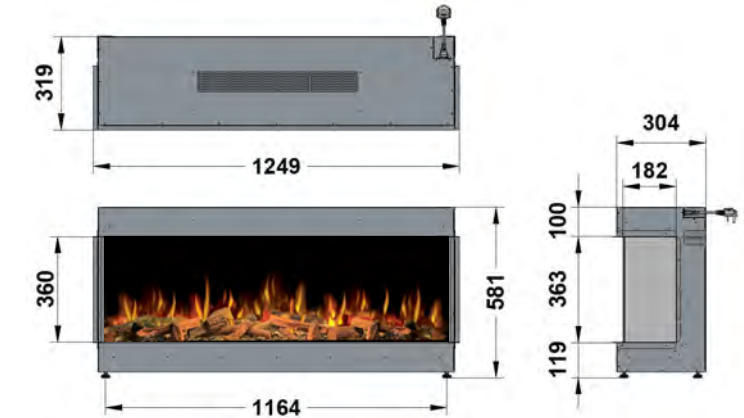

ilektro dimensions

1250 - FRONT

1250 - BAY

1250 - LEFT
CORNER

1250 - RIGHT
CORNER