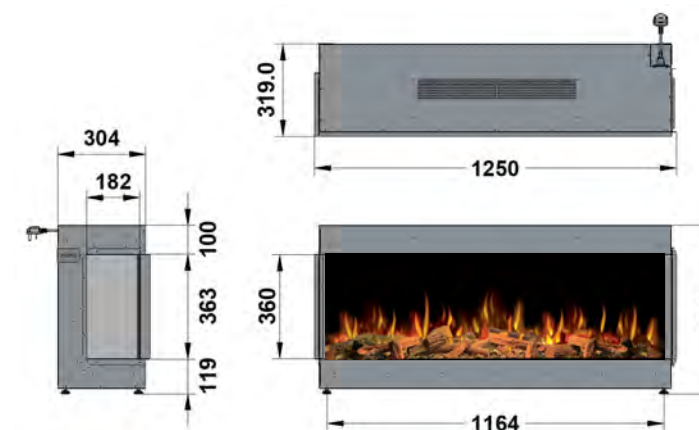

ilektro dimensions

1250 - FRONT

1250 - BAY

1250 - LEFT
CORNER

1250 - RIGHT
CORNER