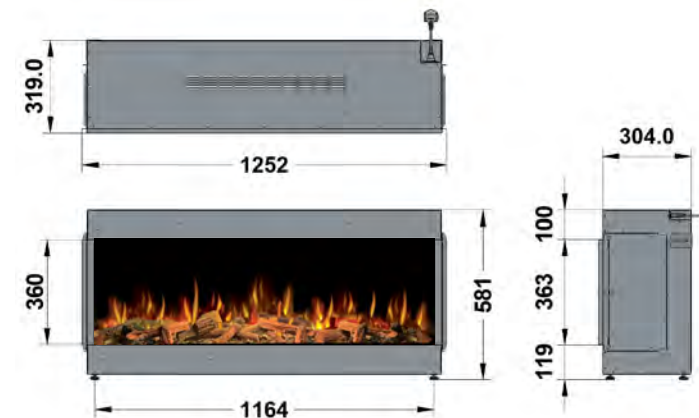

ilektro dimensions

1250 - FRONT

1250 - BAY

1250 - LEFT
CORNER

1250 - RIGHT
CORNER