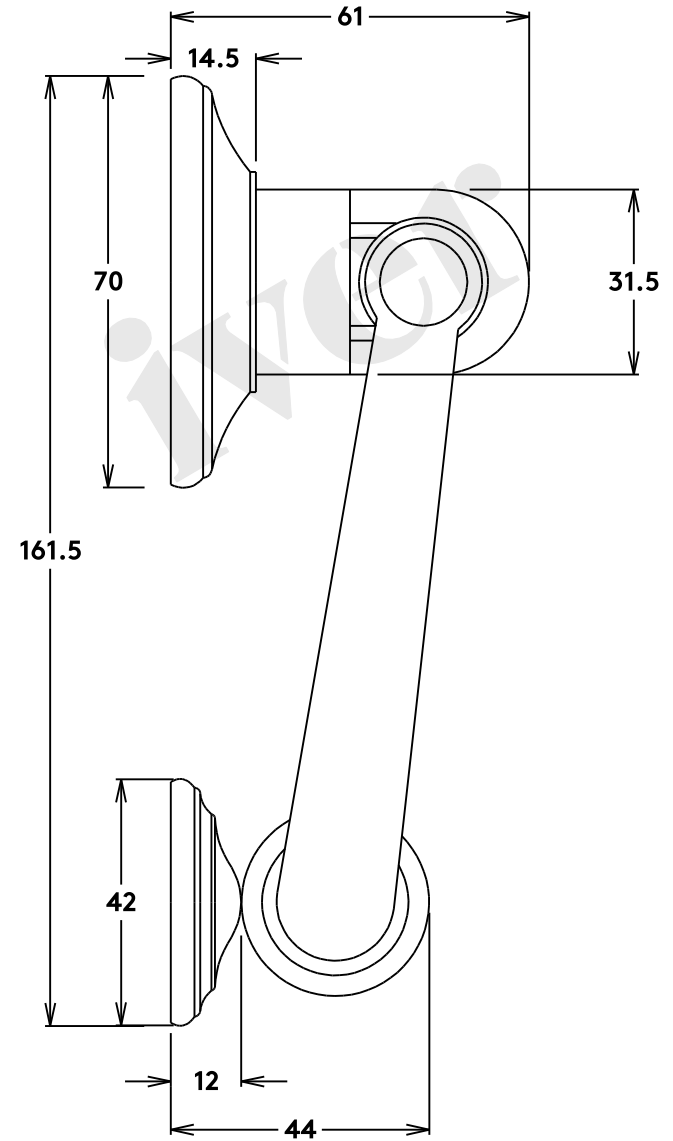

Door Knocker Sarlat H162xW115xP61mm BPD70mm

Date 22/12/2021 Revision B

Tolerance +/- 1mm