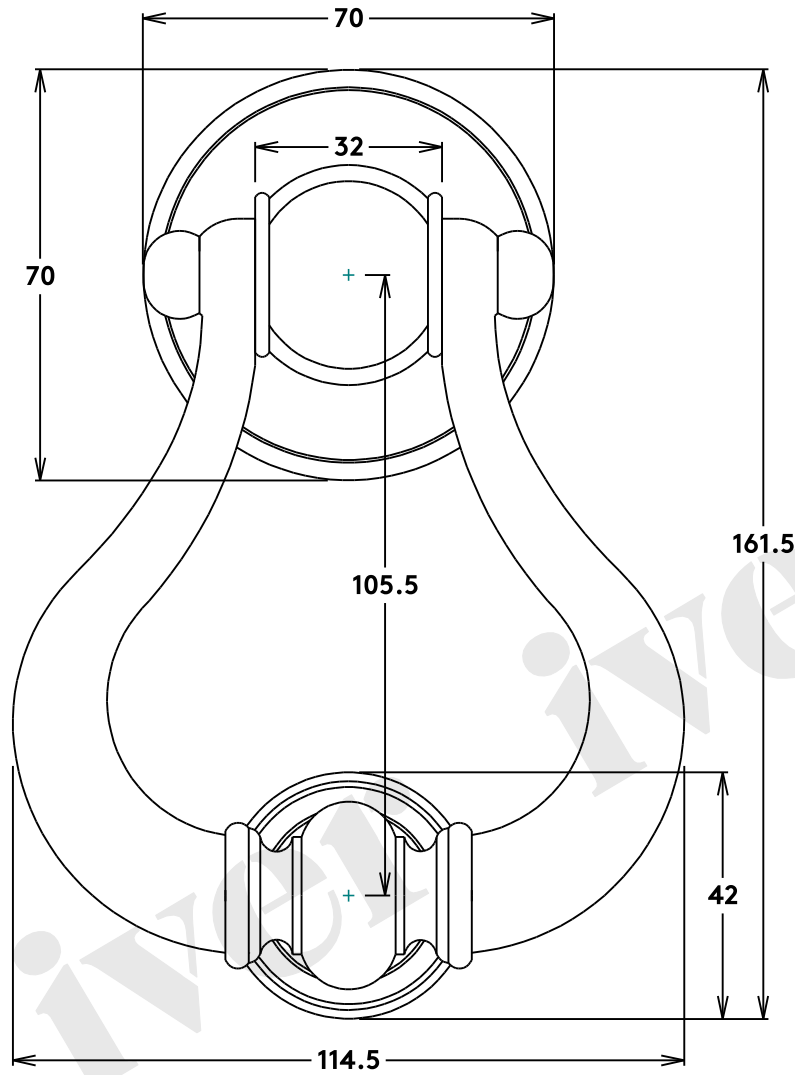

Door Knocker Sarlat H162xW115xP61mm BPD70mm

Date 22/12/2021 Revision B

Tolerance +/- 1mm